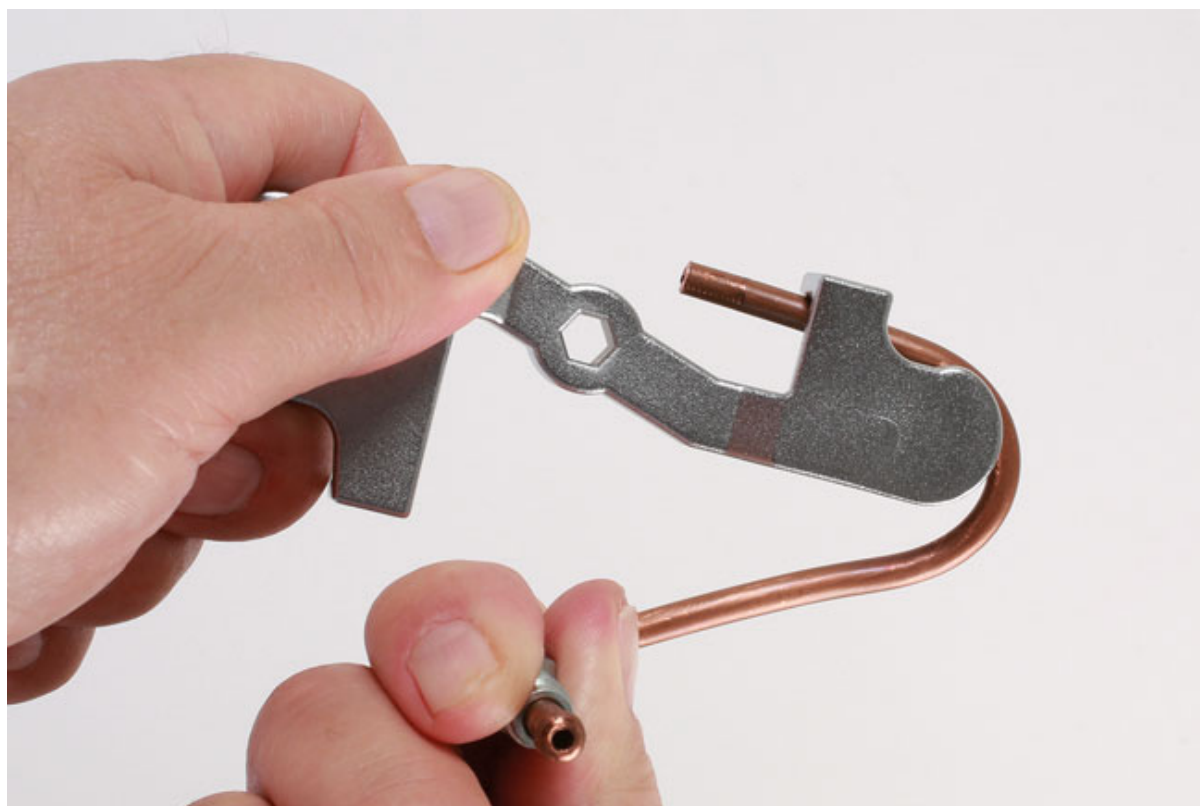

## Courbeur de tuyau de frein

Cintreuse portative pour utilisation sur des tubes d'un diamètre allant jusqu'à 5 mm.

### Additional Information

- Courbeur de tuyau de frein
- Fabrication en Chrome molybdène avec une platine en chrome
- Le profil de l'outil donne 2 types de courbures
- Convient pour une utilisation avec des tuyaux de frein standards en 4.75mm
- 